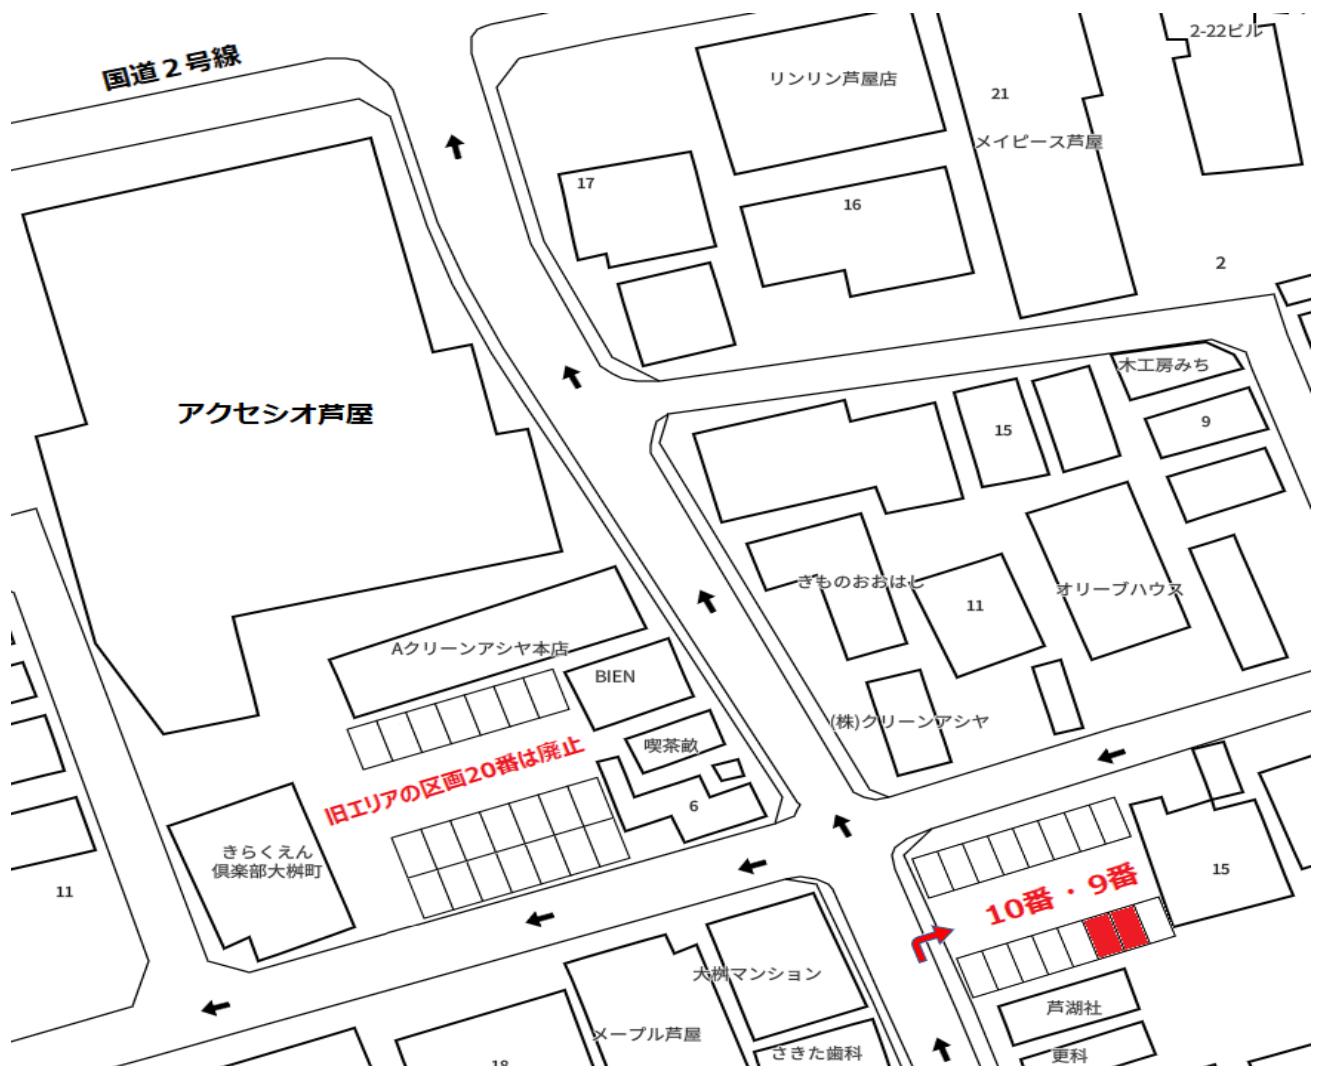

2020年9月吉日

フィールズゴルフ

芦屋校 駐車場エリア拡大のお知らせ

平素よりフィールズゴルフをご利用いただき誠にありがとうございます。

この度、当芦屋校では専用駐車場を近隣の新たな場所に変更し、スペースを2台分へ拡張しました。

下記のご利用ルールおよび周辺地図をご確認の上ご利用ください。

(※これまでご利用いただいていた旧駐車場の区画20番はご利用頂けなくなります。)

<ご利用ルール>

1. フィールズゴルフの生徒様、且つ、レッスン時間のみご利用可能です。
2. 駐車スペースは下図に示します【9番】、【10番】をご利用ください。
3. 駐車場をご利用した方はお帰りの際の駐車券不要の旨をお申し出ください。

<駐車スペースのご案内>

何かご不明な点等ございましたら、どうぞお気軽に担当講師までお声がけください。